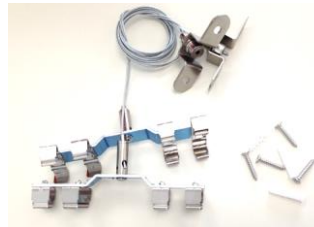

Alu-Halter mit
Rändelschraube und
Magnet
für MONORAIL PROFI

Alu-Halter mit
Rändelschraube für
MONORAIL PROFI
PROFI

Alu-Halter mit Rändel-
schraube und Gitterrost-
befestigung für MONORAIL
PROFI

Kabelhalter mit
Magnetclip
für MONORAIL
PROFI

Kabelhalter für
Gitterroste/
Trägerprofile
für MONORAIL PROFI

Metallhalterung für
Gitterrost für
MONORAIL PROFI
auch für Kantprofile
in verschiedenen
Stärken erhältlich

MONORAIL PROFI
Metallhalterung für
befahrbare Gitterroste
mit Rändelschraube
für MONORAIL PROFI
auch für Kantprofile in
verschiedenen Stärken
erhältlich

Klemmschelle
Kunststoff für
Installationsrohr
mit Caddyklemme
für MONORAIL Profi

Klemmschelle
Kunststoff mit Magnet
Installationsrohr
25mm MONORAIL
PROFI

Abhangeset für MONORAIL PROFI PROFI
Seilabhängung

Verbinderplatte für
MONORAIL PROFI PROFI
Aluminiumplatte
Maße 200x46x7 mm
Halteklammern

**Seilabhängung mit
Magneten** für
MONORAIL PROFI

Seilabhängung für
MONORAIL PROFI

Seilabhängung mit
Verbinderplatte für
MONORAIL PROFI