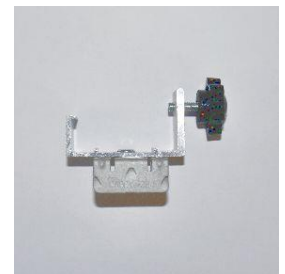

Y-Verbindungsstecker 1 Eingang, 5 Ausgänge für MONORAIL PROFI

ACHTUNG: bei Befestigung an Betondecken oder Spanplatten müssen die Halter 107788 oder 107790 separat bestellt werden.

Magnetklammern
für MONORAIL
PROFI PROFI

Alu-Halter mit
Rändelschraube und
Magnet
für MONORAIL PROFI

Alu-Halter mit
Rändelschraube für
MONORAIL PROFI
PROFI

Alu-Halter mit Rändel-
schraube und Gitterrost-
befestigung für MONORAIL
PROFI

Kabelhalter mit
Magnetclip
für MONORAIL
PROFI

Kabelhalter für
Gitterroste/
Trägerprofile
für MONORAIL PROFI

Metallhalterung für
Gitterrost für
MONORAIL PROFI
auch für Kantprofile
in verschiedenen
Stärken erhältlich

MONORAIL PROFI
Metallhalterung für
befahrbare Gitterroste
mit Rändelschraube
für MONORAIL PROFI
auch für Kantprofile in
verschiedenen Stärken
erhältlich

Eckverbinder für MONORAIL PROFI
Cover matt
Maße 104x104 mm
Abstrahlwinkel 120°

Verbindungseinheit für MONORAIL PROFI PROFI
in verschiedenen Längen
Gehäuse mit Stromüberbrückung

Eckverbinder für MONORAIL PROFI
PROFI
Einspeisung oben
Cover matt
Maße 104,4x104,4 mm
Abstrahlwinkel 120°